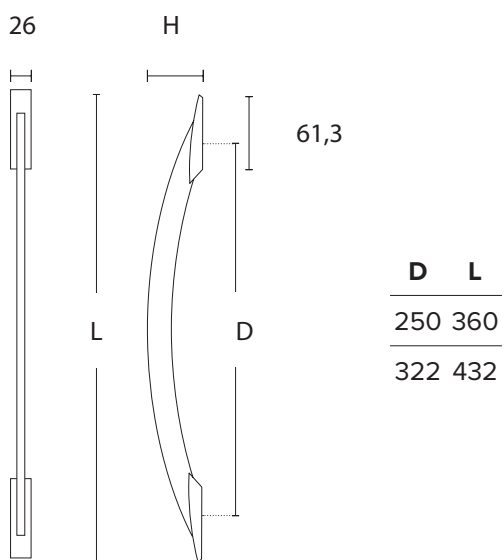

451 SERIES

S05 M01
MAT NIKEL - INOX
MATT NICKEL - INOX

ΥΛΙΚΟ / MATERIAL : INOX 304

ΔΙΑΘΕΣΙΜΕΣ ΔΙΑΣΤΑΣΕΙΣ / AVAILABLE SIZES

ΠΙΣΤΟΠΟΙΗΣΕΙΣ / CERTIFICATIONS

MADE
IN
GREECE